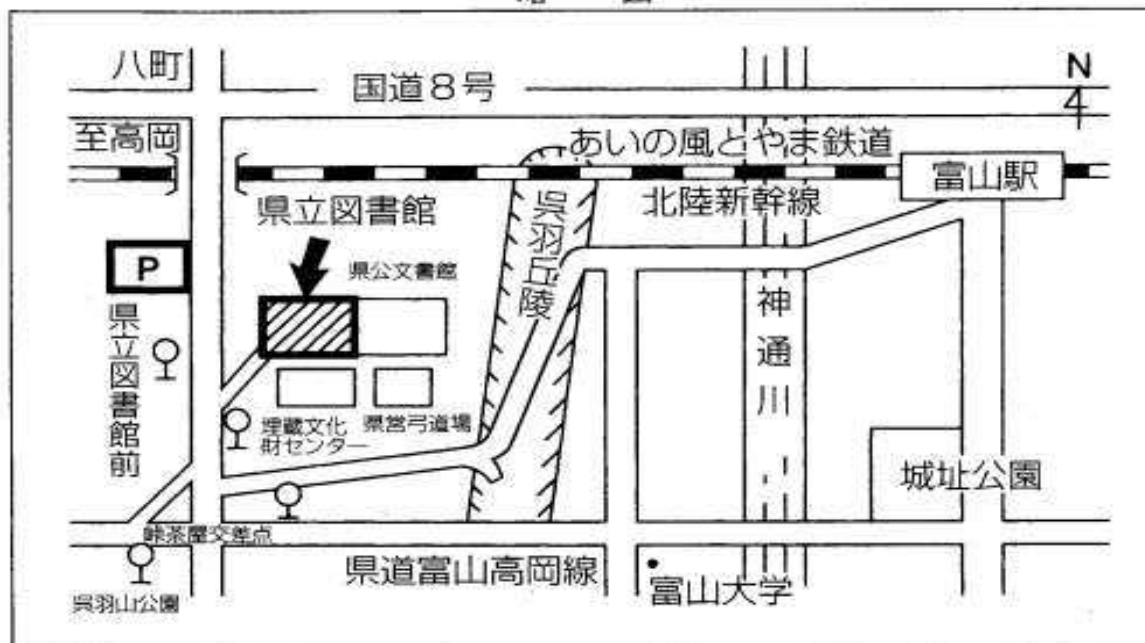

ご利用案内

- 開館時間 火～金曜日（但し休館日を除く） 午前9時～午後7時
土日・祝日（但し休館日を除く） 午前9時～午後5時
- 休館日 毎週月曜日（祝日の場合は翌日）
年末年始（12月28日～1月4日）
館内整理日 毎月第4木曜日（祝日の場合は翌日）、5月10日
蔵書点検期間（11月29日～12月8日）
- 個人貸出 1人 10冊 15日間まで

略 図

- 交通機関 富山駅前発バス（3番乗場）
・高岡、小杉方面行バス 呉羽山公園下車 徒歩5分
・北代循環、新港東口行バス 県立図書館前下車