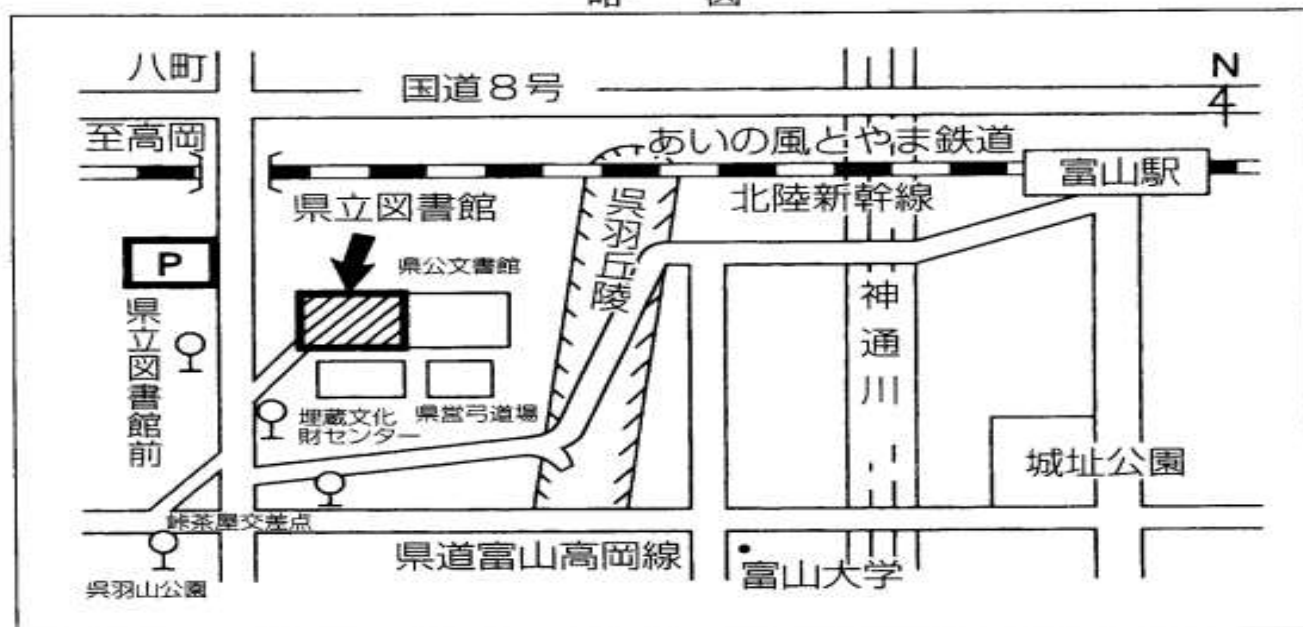

### 略 図

- 交通機関 富山駅前発バス（3番乗場）
- ・高岡、小杉方面行バス呉羽山公園下車 徒歩5分
  - ・北代循環、新港東口行バス県立図書館前下車