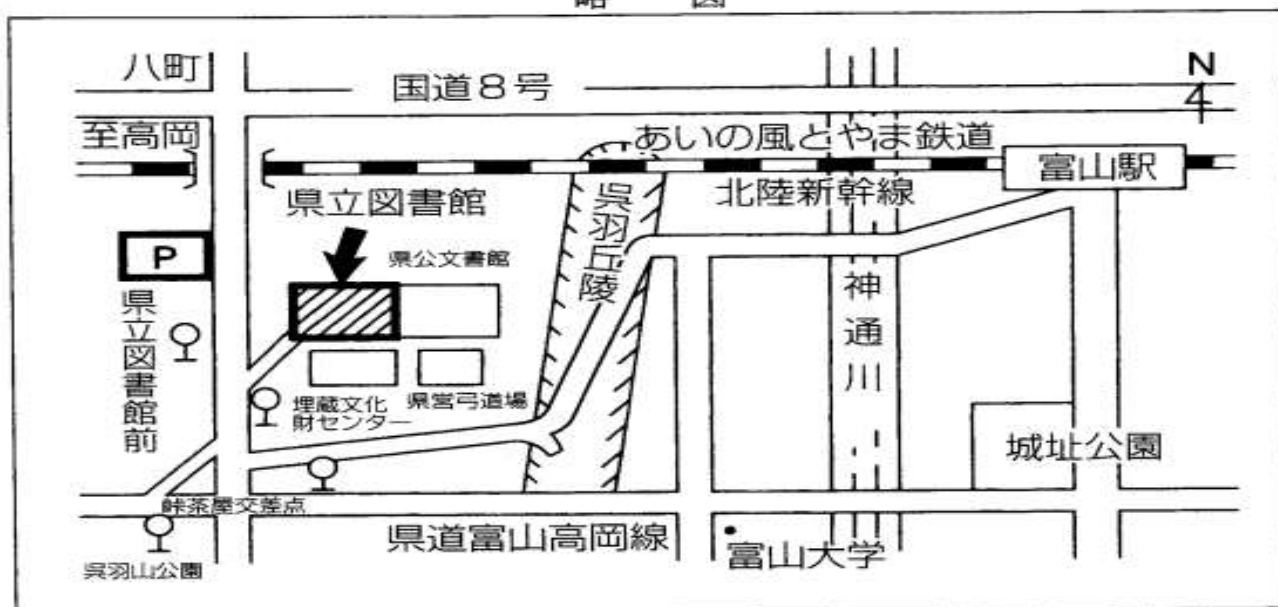

ご利用案内

開館時間 火～金曜日（但し休館日を除く） 午前9時～午後7時
土日・祝日（但し休館日を除く） 午前9時～午後5時
休館日 毎週月曜日（祝日の場合は翌日）
年末年始（12月28日～1月4日）
館内整理日 毎月第4木曜日（祝日の場合は翌日）、5月8日
蔵書点検期間（11月25日～12月4日）
個人貸出 1人 10冊 15日間まで

略 図

交通機関 富山駅前発バス（3番乗場）
・高岡、小杉方面行バス呉羽山公園下車 徒歩5分
・北代循環、新港東口行バス県立図書館前下車