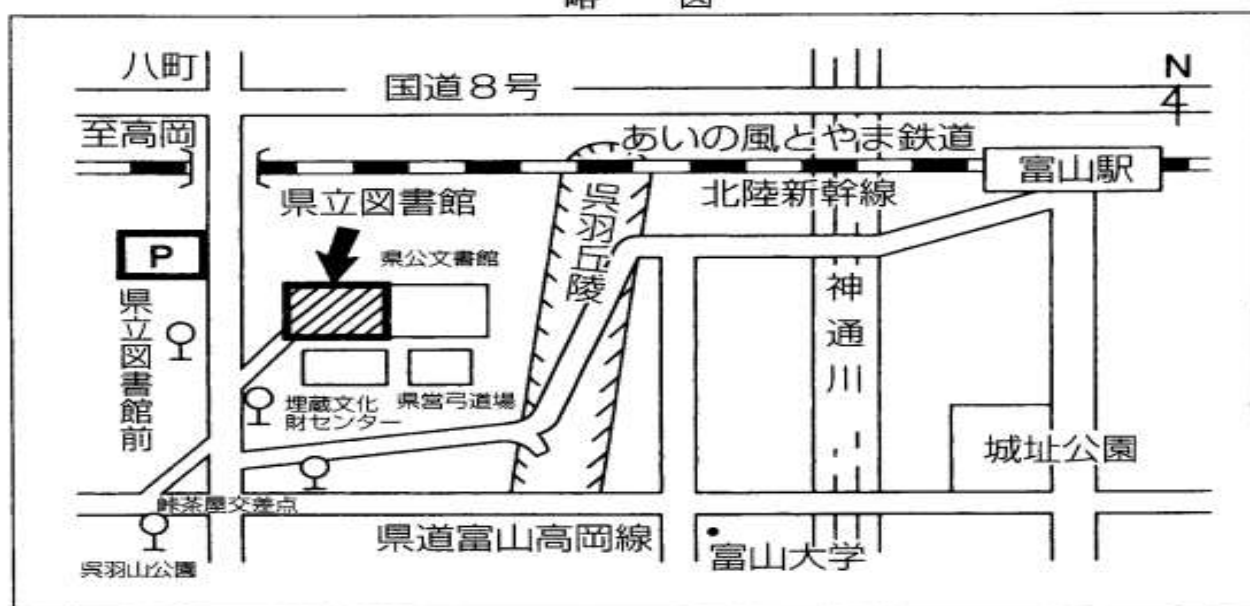

ご利用案内

開館時間 火～金曜日（但し休館日を除く） 午前9時～午後7時
土日・祝日（但し休館日を除く） 午前9時～午後5時
休館日 毎週月曜日（祝日の場合は翌日）
年末年始（12月28日～1月4日）
館内整理日 毎月第4木曜日（祝日の場合は翌日）、5月8日
蔵書点検期間（11月27日～12月6日）
個人貸出 1人 10冊 15日間まで

略 図

交通機関 富山駅前発バス（3番乗場）
・高岡、小杉方面行バス呉羽山公園下車 徒歩5分
・北代循環、新港東口行バス県立図書館前下車